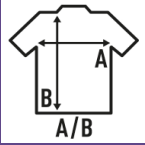

CURVES SLUB

Camiseta con cuello de pico y manga corta de mujer en tallas grandes. Disponible en blanco y negro. Etiqueta removible.

100% Algodón. Gramaje: 120 gr.

Caixa/Box 100

Pack/Pack 100

TALLA/Size

EU	S	M	L	XL
Amplada	47 cm	52 cm	56 cm	60 cm
Llargada	68 cm	69 cm	72 cm	74 cm

White
(WH)

Black
(BK)