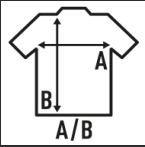

DERBY

Bolsa de deporte con bolsillos laterales y compartimento reforzado para zapatos. Bolsa de adulto disponible sin logo (XLW/O). S: Bolsa niño con logo. XL: Bolsa adulto con logo. XLW/O: Bolsa adulto sin logo.

100% Poliéster.

Caixa/Box 15

Pack/Pack 1

TALLA/Size

EU	S	XL	XLW/O
Amplada	44 cm	55 cm	55 cm
Llargada	54 cm	40 cm	40 cm

Black / Gold Fluor
(BKSYF)

Navy / Fucsia Fluor
(NYFUF)