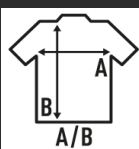

ELITE

Pantalón de fútbol de hombre con cintura elástica y cordón ajustable. Disponible en 6 colores desde la talla S hasta la XXL. Para tallas más pequeñas consultar el pantalón de niño REF: ELITESHK.

100% Poliéster. Gramaje: 140 gr. aprox.

Caixa/Box 50

Pack/Pack 1

TALLA/Size

EU	M	L	XL	2XL
Amplada	34 cm	39 cm	43 cm	50 cm
Llargada	43 cm	45 cm	46 cm	48 cm

White
(WH)

Black
(BK)

Red
(RD)

Royal Blue
(RB)