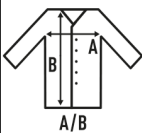

100% poliéster. Gramaje: 140 gr.

Caixa/Box 50

Pack/Pack 1

**TALLA/Size**

EU	5-6	3XS	2XS	XS	S
Amplada	25,5 cm	27 cm	28 cm	30 cm	32 cm
Llargada	31 cm	33 cm	37 cm	40 cm	41 cm

White  
(WH)

Black  
(BK)

Red  
(RD)