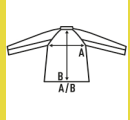

**CHAQUETA POLAR**

q

Tejido afelpado 100% Poliéster. Gramaje: 280 g/m2

Caixa/Box 15 uds.

**TALLA/Size**

EU	XS	S	M	L	XL	XXL	3XL	4XL	5XL
Amplada	48 cm	52 cm	56 cm	60 cm	64 cm	68 cm	71 cm	75 cm	78 cm
Llargada	67 cm	68 cm	70 cm	72 cm	74 cm	76 cm	78 cm	80 cm	82 cm