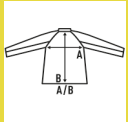

CHAQUETA SOFTSHELL

Chaqueta softshell AV.

Características:

- Cierre central con cremallera.
- Puños ajustables con velcro.
- Cintas AV en torso y mangas.
- Bajo con cordón de ajuste con topes.
- Bolsillos: 1 en pecho con cremallera, 2 inferiores y 2 interiores.

100% Poliéster. Gramaje: 320 g/m²

Caixa/Box 15 uds.

TALLA/Size

EU	XS	S	M	L	XL	2XL	3XL	4XL	5XL
Amplada	47 cm	51 cm	55 cm	59 cm	63 cm	67 cm	71 cm	75 cm	79 cm
Llargada	70 cm	71 cm	73 cm	74 cm	75 cm	77 cm	78 cm	80 cm	81 cm