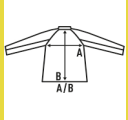

CAZADORA

q

q

Caixa/Box 15 uds.

TALLA/Size

EU	XS	S	M	L	XL	XXL	3XL	4XL	5XL
Amplada	49 cm	53 cm	57 cm	61 cm	65 cm	69 cm	73 cm	77 cm	81 cm
Llargada	72 cm	74 cm	76 cm	78 cm	80 cm	82 cm	84 cm	86 cm	86 cm

Orange Fluor (ORF)