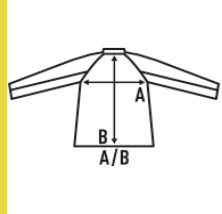

CAZADORA ACOLCHADA MANGAS DESMONTABLES

d

d

Caixa/Box 10

Pack/Pack 1

TALLA/Size

EU	XS	S	M	L	XL	XXL	3XL	4XL	5XL
Amplada	52 cm	56 cm	60 cm	64 cm	68 cm	72 cm	76 cm	80 cm	84 cm
Llargada	69 cm	71 cm	72 cm	73 cm	75 cm	76 cm	78 cm	79 cm	80 cm