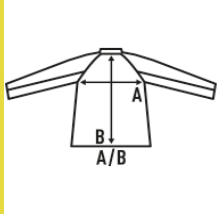

**PARKA**

q

100% Poliéster. Gramaje: 180 g/m²

Caixa/Box 10

Pack/Pack 1

**TALLA/Size**

EU	XS	S	M	L	XL	2XL	3XL	4XL	5XL
Amplada	55 cm	58 cm	59 cm	63 cm	67 cm	71 cm	75 cm	79 cm	83 cm
Llargada	84 cm	85 cm	86 cm	87 cm	89 cm	91 cm	93 cm	95 cm	96 cm