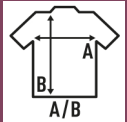

## JT SPORT

Camiseta unisex de alto rendimiento. Costuras laterales.  
 COMPOSICIÓN: 100% Poliéster. GRAMAJE: 130 g/m<sup>2</sup> aprox.  
 COLORES: 10.  
 TALLAJE: Desde la S hasta la XXL.

100% Poliéster. Gramaje: 130 g/m<sup>2</sup> aprox

Caixa/Box 50 uds.

### TALLA/Size

EU	S	M	L	XL	XXL
Amplada	50 cm	52 cm	54 cm	56 cm	58 cm
Llargada	66 cm	68 cm	70 cm	72 cm	77 cm

White  
(WH)

Black  
(BK)

Red  
(RD)

Navy  
(NY)

Royal Blue  
(RB)

Graphite  
(GF)