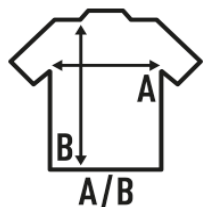

JT SPORT

Camiseta unisex de alto rendimiento. Costuras laterales.
 COMPOSICIÓN: 100% Poliéster. GRAMAJE: 130 g/m² aprox.
 COLORES: 10.
 TALLAJE: Desde la S hasta la XXL.

100% Poliéster. Gramaje: 130 g/m² aprox

Caixa/Box 50

Pack/Pack 50

TALLA/Size

EU	S	M	L	XL	XXL
Amplada	50 cm	52 cm	54 cm	56 cm	58 cm
Llargada	66 cm	68 cm	70 cm	72 cm	77 cm

White
(WH)

Black
(BK)

Red
(RD)

Navy
(NY)