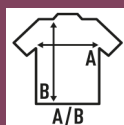

JT SPORT

Camiseta unisex de alto rendimiento. Costuras laterales.
 COMPOSICIÓN: 100% Poliéster. GRAMAJE: 130 g/m² aprox.
 COLORES: 10.
 TALLAJE: Desde la S hasta la XXL.

100% Poliéster. Gramaje: 130 g/m² aprox

Caixa/Box 50 uds.

TALLA/Size

EU	S	M	L	XL	XXL
Amplada	50 cm	52 cm	54 cm	56 cm	58 cm
Llargada	66 cm	68 cm	70 cm	72 cm	77 cm

White
(WH)

Black
(BK)

Red
(RD)

Navy
(NY)

Royal Blue
(RB)