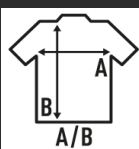

## LEGEND

Camiseta de portero de fútbol de hombre de manga larga con coderas acolchadas y combinado en dos colores. Disponible en 2 colores y desde la talla M hasta la talla XXL. (Para tallas más pequeñas, consultar en la camiseta de niño REF: LEGENDGLK ).

### TALLA/Size

EU	M	L	XL	XXL
Amplada	52 cm	56 cm	60 cm	66 cm
Llargada	74 cm	76 cm	78 cm	81 cm

Black / Gold Fluor  
(BKSYF)

Black / Fucsia Fluor  
(BKFUF)