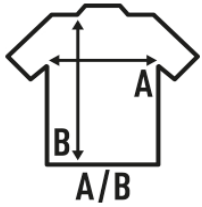

**MICRO FLEECE LADY**

Micro polar de mujer cálido y suave, ligeramente entallado, con media cremallera y elástico en puños, para actividades en exteriores. Acabado micropolar antipiling. Disponible en 6 colores desde la talla XS hasta la XXL.

100% Poliéster. Gramaje: 140 gr. aprox.

Caixa/Box 25

Pack/Pack 1

**TALLA/Size**

EU	XS	S	M	L	XL	XXL
Amplada	46 cm	48 cm	51 cm	53 cm	55 cm	58 cm
Llargada	61 cm	63 cm	65 cm	67 cm	69 cm	70 cm

Black (BK)

Red (RD)