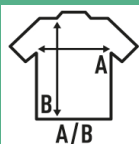

MICRO FLEECE MAN

Micro polar de hombre cálido y suave, con media cremallera y elástico en puños, para actividades en exteriores. Acabado micropolar antipilling. Disponible en 5 colores desde la talla XS hasta la XXL.

100% Poliéster. Gramaje: 140 gr. aprox.

Caixa/Box 25

Pack/Pack 1

TALLA/Size

EU	XS	S	M	L	XL	XXL
Amplada	49 cm	51 cm	53 cm	55 cm	57 cm	59 cm
Llargada	66 cm	68 cm	70 cm	73 cm	76 cm	78 cm

Black
(BK)

Red
(RD)

Navy
(NY)