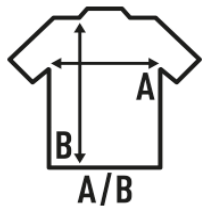

## MICRO FLEECE MAN

Micro polar de hombre cálido y suave, con media cremallera y elástico en puños, para actividades en exteriores. Acabado micropolar antipiiling. Disponible en 5 colores desde la talla XS hasta la XXL.

### TALLA/Size

| EU       | XS    | S     | M     | L     | XL    | XXL   |
|----------|-------|-------|-------|-------|-------|-------|
| Amplada  | 49 cm | 51 cm | 53 cm | 55 cm | 57 cm | 59 cm |
| Llargada | 66 cm | 68 cm | 70 cm | 73 cm | 76 cm | 78 cm |