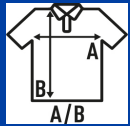

POLO KID

Polo piqué infantil unisex de manga corta, unisex. Etiqueta TearAway.

100% algodón peinado preencogido. Gramaje: 210 gr.

Caixa/Box 50 uds.

TALLA/Size

EU	1-2	3-4	5-6	7-8	9-11	12-14
Amplada	30 cm	33 cm	37 cm	39 cm	42 cm	44 cm
Llargada	39 cm	42 cm	46 cm	51 cm	57 cm	64 cm