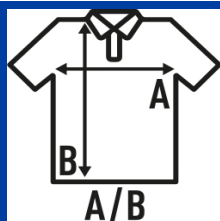

POLO LS KID

Polo piqué infantil unisex de manga larga, unisex, ideal para bordar. Etiqueta TearAway.

100% algodón peinado preencogido. Gramaje: 210 gr. aprox.

Caixa/Box 50

Pack/Pack 50

TALLA/Size

EU	1-2	3-4	5-6	7-8	9-11	12-14
Amplada	30 cm	33 cm	37 cm	39 cm	42 cm	44 cm
Llargada	39 cm	42 cm	46 cm	51 cm	57 cm	64 cm