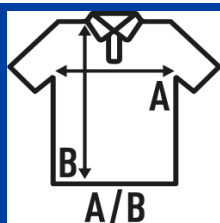

REGULAR POLO LADY

Polo piqué para mujer de manga corta, 100% algodón, ligeramente entallado y con **etiqueta removible**. Ideal para bordar, serigrafar o personalizar con transfer o vinilo. Disponible también para hombre, niño y tallas grandes.

Características:

- Tejido piqué.
- Ligeramente entallado.
- Tapeta con tres botones.
- Bocamanga y cuello en canalé.
- Aberturas laterales.
- 200 g/m²
- 100% Algodón peinado preencogido
- GM - 85% Algodón / 15% Viscosa
- AS - 98% Algodón / 2% Viscosa
- Etiqueta removible

100% algodón peinado preencogido. Gramaje: 200 gr.

Caixa/Box 50

Pack/Pack 50

TALLA/Size

EU	S	M	L	XL	XXL	XXXL
Amplada	42 cm	44 cm	46 cm	48 cm	50 cm	54 cm
Llargada	61 cm	63 cm	65 cm	67 cm	69 cm	73 cm

 White (WH)	 Black (BK)	 Red (RD)	 Navy (NY)	 Royal Blue (RB)	 Ash Melange (AS)	 Bottle Green (BG)	 Burgundy (BU)	 Chocolate (CH)
 Fucsia (FU)	 Graphite (GF)	 Grey Melange (GM)	 Kelly Green (KG)	 Khaki (KH)	 Lime (LM)	 Lavender (LV)	 Light Yellow (LY)	 Orange (OR)
 Pink (PK)	 Purple (PU)	 Raspberry (RP)	 Sand (SA)	 Sky Blue (SK)	 Gold (SY)	 Turquoise (TU)	 Azalea (AL)	 Mustard (MU)
 Mint Green (MG)	 Grey Melange / White (GMWH)	 RED / WHITE (RDWH)	 Navy White (NYWH)	 Black / White (BKWH)				