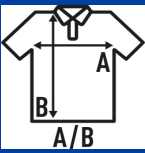

REGULAR POLO LS LADY

Polo piqué para mujer de manga larga con puños, 100% algodón, ligeramente entallado. Etiqueta removible. Ideal para bordar.

Características:

- Tapeta con tres botones.
- Aberturas laterales.
- Cuello y puño en canalé.
- GM: 85% algodón / 15% viscosa.
- Etiqueta removible

100% algodón peinado preencogido. Gramaje: 200 gr.

Caixa/Box 50

Pack/Pack 50

TALLA/Size

EU	XS	S	M	L	XL	XXL	3XL
Amplada	40 cm	42 cm	44 cm	46 cm	48 cm	50 cm	54 cm
Llargada	59 cm	61 cm	63 cm	65 cm	67 cm	69 cm	73 cm