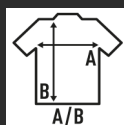

PREMIER

Camiseta de rayas verticales de fútbol para hombre con cuello de pico. Disponible en 8 colores y desde la talla S hasta la talla XXL. (Para tallas más pequeñas, consultar en la camiseta de niño REF: PREMIERTSK).

100% Poliéster. Gramaje: 140 gr.

Caixa/Box 50 uds.

TALLA/Size

EU	S	M	L	XL	2XL
Amplada	47 cm	51 cm	54 cm	57 cm	60 cm
Llargada	65 cm	70 cm	72 cm	75 cm	77 cm