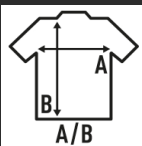

## PREMIER

Camiseta de rayas verticales de fútbol para hombre con cuello de pico. Disponible en 8 colores y desde la talla S hasta la talla XXL. (Para tallas más pequeñas, consultar en la camiseta de niño REF: PREMIERTSK ).

### TALLA/Size

EU	S	M	L	XL	2XL
Amplada	47 cm	51 cm	54 cm	57 cm	60 cm
Llargada	65 cm	70 cm	72 cm	75 cm	77 cm

White / Red  
(WHRD)

White / Black  
(WHBK)

White / Green  
(WHGR)

White / Royal Blue  
(WHRB)

Red / Royal Blue  
(RDRB)