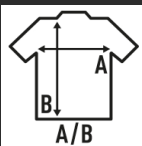

KID PREMIER

Camiseta de rayas verticales de fútbol para niño con cuello de pico. Disponible en 8 colores y desde la talla 5/6 años hasta la talla S. (Para tallas más grandes, consultar en la camiseta de hombre REF: PREMIERTSA).

100% Poliéster. Gramaje: 140 gr.

Caixa/Box 50

Pack/Pack 1

TALLA/Size

EU	5-6	3XS	2XS	XS	S
Amplada	33 cm	36 cm	38 cm	40 cm	44 cm
Llargada	48 cm	51 cm	54 cm	58 cm	61 cm

White / Red
(WHRD)

White / Black
(WHBK)

White / Green
(WHGR)