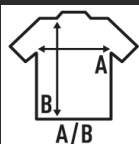

RIVER SWEAT

Sudadera de adulto combinada en dos colores con ribete en contraste y media luna trasera bajo el cuello. Disponible en 2 colores y desde la talla M hasta la XXL. Para tallas más pequeñas consultar la REF: RIVERSWK. Esta sudadera forma parte de un chándal deportivo para hombre. Para mirar las tallas en pantalones de chándal a juego, consultar la REF: RIVERPTA.

65% Poliéster / 35% Algodón. Gramaje: 290 gr.

Caixa/Box 25

Pack/Pack 1

TALLA/Size

EU	M	L	XL	2XL
Amplada	57 cm	60 cm	63 cm	66 cm
Llargada	69 cm	72 cm	76 cm	78 cm

Navy / Royal Blue
(NYRB)

Red / Graphite
(RDGF)