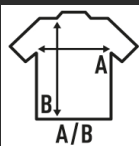

KID RIVER SWEAT

Sudadera de niño combinada en dos colores con ribete en contraste y media luna trasera bajo el cuello. Disponible en 2 colores y desde la talla 5/6 años hasta la S. Para tallas más grandes, consultar la REF: RIVERSWA. Esta sudadera forma parte de un chándal deportivo para niño. Para mirar las tallas en pantalones de chándal a juego, consultar la REF: RIVERPTK.

65% Poliéster / 35% Algodón. Gramaje: 290 gr.

Caixa/Box 25

Pack/Pack 1

TALLA/Size

EU	5-6	3XS	2XS	XS	S
Amplada	39 cm	42 cm	46 cm	51 cm	54 cm
Llargada	46 cm	53 cm	58 cm	63 cm	66 cm

Navy / Royal Blue
(NYRB)

Red / Graphite
(RDGF)