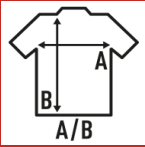

SUBLI DRESS

Vestido de mujer especial para sublimar. 100% poliéster con tacto de algodón. Etiqueta removible.

100% poliéster. Gramaje: 150 gr.

Caixa/Box 50

Pack/Pack 10

TALLA/Size

EU	S/M	XXL	L/XL
Amplada	43 cm	47 cm	45 cm
Llargada	82 cm	87 cm	85 cm