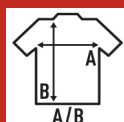

SUBLI DRESS

Vestido de mujer especial para sublimar. 100% poliéster con tacto de algodón. Etiqueta removible.

100% poliéster. Gramaje: 150 gr.

Caixa/Box 50 uds.

TALLA/Size

EU	S/M	XXL	L/XL
Amplada	43 cm	47 cm	45 cm
Llargada	82 cm	87 cm	85 cm