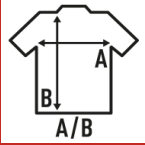

SUBLI DRESS

Vestido de mujer especial para sublimar. 100% poliéster con tacto de algodón. Etiqueta removible.

100% poliéster. Gramaje: 150 gr.

Caixa/Box 50

Pack/Pack 10

TALLA/Size

EU	S/M	XXL	L/XL
Amplada	43 cm	47 cm	45 cm
Llargada	82 cm	87 cm	85 cm