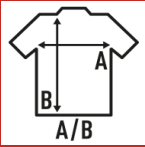

BURN OUT SUBLI

Camiseta de mujer de manga corta para sublimar. Tacto de algodón. Etiqueta removible.

60% algodón / 40% poliéster. Gramaje: 120 - 125 gr. aprox.

Caixa/Box 50

Pack/Pack 50

TALLA/Size

EU	S	M	L	XL
Amplada	48,5 cm	50,5 cm	52,5 cm	54,5 cm
Llargada	66 cm	68 cm	70 cm	72 cm