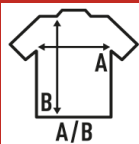

## LADY SUBLI COMFORT

Camiseta de mujer de manga corta para sublimar. 100% poliéster. Tacto de algodón. Etiqueta removible.

100% poliéster. Gramaje: 150 gr.

Caixa/Box 100

Pack/Pack 100

### TALLA/Size

| EU       | S     | M     | L     | XL    | XXL   | 3XL   |
|----------|-------|-------|-------|-------|-------|-------|
| Amplada  | 42 cm | 44 cm | 46 cm | 48 cm | 50 cm | 52 cm |
| Llargada | 60 cm | 62 cm | 64 cm | 66 cm | 68 cm | 70 cm |