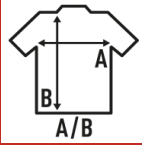

LADY COMFORT V-NECK SUBLI

Camiseta de mujer de manga corta y cuello de pico para sublimar. 100% poliéster. Tacto de algodón.

100% poliéster. Gramaje: 150 gr.

Caixa/Box 100

Pack/Pack 10

TALLA/Size

| EU | S | M | L | XL | XXL | 3XL |
|----------|-------|-------|-------|-------|-------|-------|
| Amplada | 42 cm | 44 cm | 46 cm | 48 cm | 50 cm | 52 cm |
| Llargada | 60 cm | 62 cm | 64 cm | 66 cm | 68 cm | 70 cm |