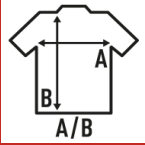

MAN SUBLI T-SHIRT

Camiseta de hombre de manga corta para sublimar. 100% poliéster. Tacto de algodón. Etiqueta removible.

100% poliéster. Gramaje: 150 gr.

Caixa/Box 100

Pack/Pack 100

TALLA/Size

EU	XS	S	M	L	XL	XXL	3XL
Amplada	46 cm	48 cm	51 cm	53 cm	56 cm	58 cm	61 cm
Llargada	66 cm	68 cm	70 cm	72 cm	74 cm	76 cm	78 cm