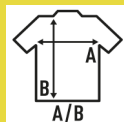

BERLIN

Camisa de rayas clásicas para hombre con cuello sin botones y sin bolsillo delantero.

65% Poliéster / 35% Algodón yarn dyed

Caixa/Box 25 uds.

TALLA/Size

EU	XS	S	M	L	XL	XXL	3XL
Amplada	51 cm	53 cm	56 cm	58 cm	63 cm	68 cm	73 cm
Llargada	79 cm	79 cm	80 cm	81 cm	82 cm	83 cm	84 cm