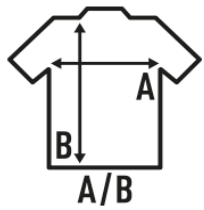

**TEXAS**

Camisa casual con tejido vaquero. Manga larga. Cuello sin botones. Bolsillo en el lado izquierdo.

100% algodón vaquero

Caixa/Box 25

Pack/Pack 25

**TALLA/Size**

EU	XS	S	M	L	XL	XXL	3XL	4XL
Amplada	51 cm	53 cm	56 cm	58 cm	63 cm	68 cm	73 cm	78 cm
Llargada	79 cm	79 cm	80 cm	81 cm	82 cm	83 cm	84 cm	85 cm