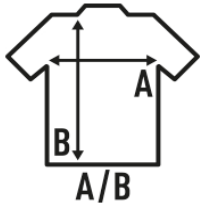

OSLO LADY SS (OIL)

Camisa que repele agua y aceite. Entallada de manga larga, en popelín. Cuerpo ajustado. Botones a tono.

Popelín - 65% poliéster / 35% algodón

Caixa/Box 25

Pack/Pack 1

TALLA/Size

EU	XS	S	M	L	XL	XXL	3XL
Amplada	46 cm	49 cm	52 cm	54 cm	58 cm	62 cm	66 cm
Llargada	63 cm	65 cm	67 cm	68 cm	69 cm	70 cm	71 cm