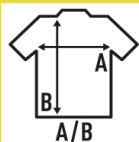

**TEXAS LADY**

Camisa casual con tejido vaquero. Manga larga. Cuello sin botones. Bolsillo en el lado izquierdo.

100% algodón vaquero

Caixa/Box 25

Pack/Pack 25

**TALLA/Size**

EU	XS	S	M	L	XL	XXL	3XL
Amplada	46 cm	49 cm	52 cm	54 cm	58 cm	62 cm	66 cm
Llargada	63 cm	65 cm	67 cm	68 cm	69 cm	70 cm	71 cm