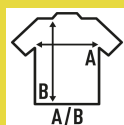

**SHIRT POPLIN**

Camisa manga larga. Botones en cuello

100% algodón

Caixa/Box 25 uds.

**TALLA/Size**

EU	S	M	L	XL	XXL
Amplada	52 cm	55 cm	58 cm	61 cm	64 cm
Llargada	78 cm	80 cm	82 cm	84 cm	86 cm