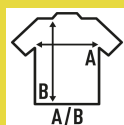

SHIRT SS OXFORD

Camisa manga corta. Botones en cuello

60% Algodón - 40% Poliéster

Caixa/Box 25 uds.

TALLA/Size

EU	S	M	L	XL	XXL
Amplada	52 cm	55 cm	58 cm	61 cm	64 cm
Llargada	72 cm	75 cm	77 cm	79 cm	81 cm