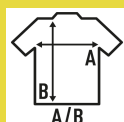

**SHIRT SS POPLIN**

Camisa manga corta. Botones en cuello.

100% algodón

Caixa/Box 25 uds.

**TALLA/Size**

EU	S	M	L	XL	XXL
Amplada	52 cm	55 cm	58 cm	61 cm	64 cm
Llargada	72 cm	75 cm	77 cm	79 cm	81 cm