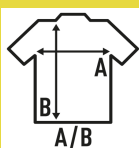

**SHIRT LADY SS OXFORD**

Camisa manga corta.

60% Algodón - 40% Poliéster

Caixa/Box 25

Pack/Pack 1

**TALLA/Size**

EU	S	M	L	XL	XXL
Amplada	47 cm	49 cm	51 cm	53 cm	55 cm
Llargada	61 cm	62 cm	63 cm	64 cm	65 cm