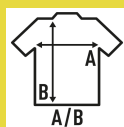

SHIRT LADY SS POPLIN

Camisa manga corta.

100% algodón

Caixa/Box 25 uds.

TALLA/Size

EU	S	M	L	XL	XXL
Amplada	47 cm	49 cm	51 cm	53 cm	55 cm
Llargada	61 cm	62 cm	63 cm	64 cm	65 cm