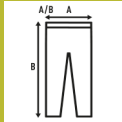

**LEGGINS LADY**

**Leggings de mujer con cintura elástica.** Disponible en 3 colores y desde la talla S hasta la XL. Etiqueta removible.

65% Poliéster / 30% Algodón / 5% Spandex. Gramaje: 180 gr

Caixa/Box 50 uds.

**TALLA/Size**

EU	XS	S	M	L	XL
Amplada	30 cm	32 cm	34 cm	36 cm	38 cm
Llargada	90 cm	92 cm	94 cm	96 cm	98 cm

White (WH)

Black (BK)

Grey Melange (GM)