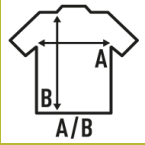

ARUBA T-SHIRT LADY

Camiseta deportiva para mujer, ligeramente entallada, sin mangas y espalda de nadador. Etiqueta removible. Disponible en 6 colores y desde la talla S hasta la XXL.

100% poliéster reciclado. Gramaje: 130 gr. aprox.

Caixa/Box 50

Pack/Pack 50

TALLA/Size

EU	S	M	L	XL	XXL
Amplada	38 cm	40 cm	42 cm	44 cm	46 cm
Llargada	61 cm	63 cm	65 cm	67 cm	69 cm

White (WH)

Black (BK)

Red (RD)

Royal Blue (RB)