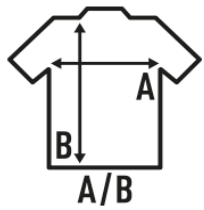

SPORT CONTRAST

Camiseta deportiva para hombre de manga raglan corta en contraste y con costura decorativa en media manga. Etiqueta removible. Disponible en 4 colores y desde la talla S hasta la 3XL.

100% Poliéster. Gramaje: 130 gr. aprox.

Caixa/Box 50

Pack/Pack 50

TALLA/Size

EU	S	M	L	XL	XXL	3XL
Amplada	50 cm	52 cm	54 cm	56 cm	58 cm	60 cm
Llargada	68 cm	70 cm	72 cm	74 cm	79 cm	81 cm

White / Red
(WHRD)

White / Black
(WHBK)

White / Royal Blue
(WHRB)