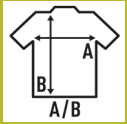

SPORT T-SHIRT LADY

Camiseta deportiva para mujer de manga corta, ligeramente entallada, con costura decorativa en frente, espalda y mangas. Etiqueta removible. Disponible en 14 colores y desde la talla S hasta la XXL.

100% Poliéster. Gramaje: 130 gr. aprox.

Caixa/Box 50 uds.

TALLA/Size

EU	S	M	L	XL	XXL
Amplada	41 cm	43 cm	45 cm	47 cm	49 cm
Llargada	60 cm	62 cm	64 cm	66 cm	68 cm

White (WH)

Black (BK)

Red (RD)

Navy (NY)