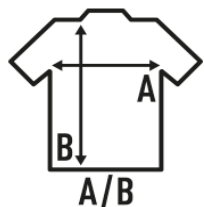

## SPORT T-SHIRT LADY

Camiseta deportiva para mujer de manga corta, ligeramente entallada, con costura decorativa en frente, espalda y mangas. Etiqueta removible. Disponible en 14 colores y desde la talla S hasta la XXL.

### TALLA/Size

EU	S	M	L	XL	XXL
Amplada	41 cm	43 cm	45 cm	47 cm	49 cm
Llargada	60 cm	62 cm	64 cm	66 cm	68 cm

White  
(WH)

Black  
(BK)

Red  
(RD)

Navy  
(NY)

Royal Blue  
(RB)

Khaki  
(KH)