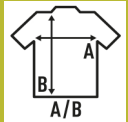

TALLA/Size

EU	S	M	L	XL	XXL	3XL
Amplada	50 cm	52 cm	54 cm	56 cm	58 cm	60 cm
Llargada	68 cm	70 cm	72 cm	74 cm	79 cm	81 cm

White (WH)

Black (BK)

Gold (SY)

Turquoise (TU)

Red (RD)

Fucsia Fluor (FUF)

Navy (NY)

Lime Fluor (LMF)

Royal Blue (RB)

Orange Fluor (ORF)

Graphite (GF)

Gold Fluor (SYF)

Khaki (KH)

Silver (SL)

Lime (LM)

Orange (OR)

NOUS COLORS

DS
Desert