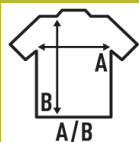

MAN LS SPORT T-SHIRT

Camiseta deportiva para hombre de manga raglan larga con costura decorativa en la parte inferior de la manga, cuello y hombro. Etiqueta removible. Disponible en 7 colores y desde la talla S hasta la XXL.

100% Poliéster. Gramaje: 130 gr. aprox.

Caixa/Box 50

Pack/Pack 10

TALLA/Size

EU	S/M	L/XL
Amplada	51 cm	55 cm
Llargada	69 cm	73 cm