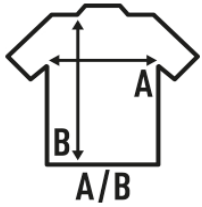

SPORT MAN LS

Camiseta deportiva para hombre de manga raglan larga con costura decorativa en la parte inferior de la manga, cuello y hombro. Etiqueta removible. Disponible en 7 colores y desde la talla S hasta la XXL.

100% Poliéster reciclado. Gramaje: 130 gr. aprox.

Caixa/Box 50

Pack/Pack 50

TALLA/Size

EU	S	M	L	XL	XXL
Amplada	50 cm	52 cm	54 cm	56 cm	58 cm
Llargada	68 cm	70 cm	72 cm	74 cm	79 cm

White (WH)

Black (BK)

Red (RD)