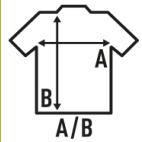

SPORT MAN LS

Camiseta deportiva para hombre de manga raglan larga con costura decorativa en la parte inferior de la manga, cuello y hombro. Etiqueta removible. Disponible en 7 colores y desde la talla S hasta la XXL.

100% Poliéster reciclado. Gramaje: 130 gr. aprox.

Caixa/Box 50

Pack/Pack 50

TALLA/Size

EU	S	M	L	XL	XXL
Amplada	50 cm	52 cm	54 cm	56 cm	58 cm
Llargada	68 cm	70 cm	72 cm	74 cm	79 cm

White (WH)

Black (BK)

Red (RD)