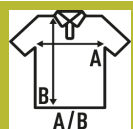

## PIQUE POLO LADY

Polo piqué deportivo de manga corta para mujer, ligeramente entallado, con tapeta de tres botones, tapacosturas y aberturas laterales en contraste. Disponible en 7 colores y desde la talla S hasta la 3XL. Etiqueta removible.

### TALLA/Size

EU	S	M	L	XL	XXL	3XL
Amplada	42 cm	44 cm	46 cm	48 cm	50 cm	54 cm
Llargada	61 cm	63 cm	65 cm	67 cm	69 cm	73 cm

White  
(WH)

Black  
(BK)

Red  
(RD)

Navy  
(NY)

Royal Blue  
(RB)

Aqua  
(AQ)