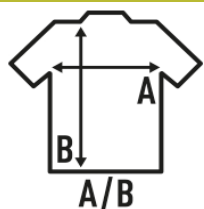

## SPORT REGULAR

Camiseta deportiva para hombre de alto rendimiento con tejido interlock (tacto de seda). Etiqueta removible. Disponible en 8 colores desde la talla S hasta la XXL.

100% Poliéster. Gramaje: 140 gr. aprox.

### TALLA/Size

EU	S	M	L	XL	XXL
Amplada	44 cm	48 cm	52 cm	56 cm	59 cm
Llargada	70 cm	72 cm	73 cm	76 cm	79 cm

White  
(WH)

Black  
(BK)

Red  
(RD)

Royal Blue  
(RB)

Turquoise  
(TU)

Lime Fluor  
(LMF)