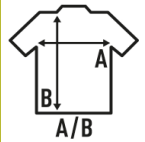

## SPORT REGULAR

Camiseta deportiva para hombre de alto rendimiento con tejido interlock (tacto de seda). Etiqueta removible. Disponible en 8 colores desde la talla S hasta la XXL.

100% Poliéster. Gramaje: 140 gr. aprox.

Caixa/Box 50

Pack/Pack 50

### TALLA/Size

EU	S	M	L	XL	XXL
Amplada	44 cm	48 cm	52 cm	56 cm	59 cm
Llargada	70 cm	72 cm	73 cm	76 cm	79 cm

White (WH)

Black (BK)

Red (RD)

Royal Blue (RB)

Turquoise (TU)

Lime Fluor (LMF)