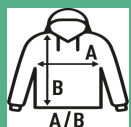

KANGAROO CVC SWEATSHIRT

Sudadera CVC con capucha para hombre con bolsillo de canguro y cordón de ajuste a tono. Disponible en 6 colores desde la talla XS hasta la 3XL.

80% Algodón / 20% Poliéster. Gramaje: 275 gr. aprox.

Caixa/Box 25 uds.

TALLA/Size

EU	XS	S	M	L	XL	XXL	3XL
Amplada	52 cm	54 cm	56 cm	58 cm	60 cm	62 cm	64 cm
Llargada	68 cm	69 cm	70 cm	71 cm	72 cm	74 cm	76 cm

White
(WH)

Black
(BK)

Red
(RD)

Navy
(NY)

Royal Blue
(RB)