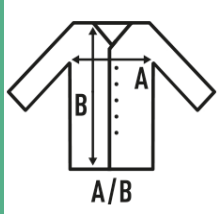

KANGAROO OVERSIZE UNISEX

Sudadera unisex oversize con capucha.
Diseño de cuello cruzado.
2X1 canalé con elastano en puños y bajo.
Bolsillo canguro.

GM: 73% Algodón / 20% Poliéster / 7% Viscosa.

80% Algodón / 20% Poliéster. 320g/m2

Caixa/Box 25

Pack/Pack 25

TALLA/Size

EU	XS	S	M	L	XL	XXL
Amplada	56 cm	60 cm	64 cm	68 cm	72 cm	76 cm
Llargada	68 cm	69 cm	70 cm	71 cm	72 cm	74 cm

Black
(BK)

Navy
(NY)

Grey Melange
(GM)

Butter Cream
(BT)