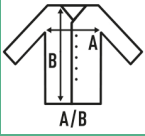

KANGAROO OVERSIZE UNISEX

Sudadera unisex oversize con capucha.
Diseño de cuello cruzado.
2X1 canalé con elastano en puños y bajo.
Bolsillo canguro.

GM: 73% Algodón / 20% Poliéster / 7% Viscosa.

80% Algodón / 20% Poliéster. 320g/m2

Caixa/Box 25

Pack/Pack 25

TALLA/Size

EU	XS	S	M	L	XL	XXL
Amplada	56 cm	60 cm	64 cm	68 cm	72 cm	76 cm
Llargada	68 cm	69 cm	70 cm	71 cm	72 cm	74 cm

Black
(BK)

Navy
(NY)

Grey Melange
(GM)

Butter Cream
(BT)