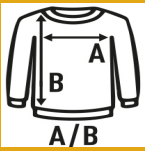

OCEAN CREW NECK UNISEX SWEATSHIRT

Sudadera unisex con cuello redondo. Disponible en 6 colores y desde la talla XS hasta la 3XL. **Sudadera ideal para serigrafiar, bordar o personalizar con transfer.** Por su composición más alta en poliéster, algunos de nuestros clientes utilizan la **sudadera blanca para sublimar.**

65% Poliéster / 35% Algodón. Gramaje: 260-265 gr.

Caixa/Box 25

Pack/Pack 25

TALLA/Size

EU	XS	S	M	L	XL	XXL	3XL
Amplada	51 cm	54 cm	57 cm	60 cm	63 cm	66 cm	70 cm
Llargada	63 cm	66 cm	69 cm	72 cm	76 cm	78 cm	81 cm