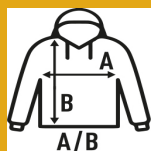

UNISEX OCEAN HOODED CONTRAST KANGAROO

Sudadera unisex con capucha en contraste. Disponible en 6 colores y desde la talla XS hasta la XXL. **Sudadera ideal para serigrafiar, bordar o personalizar con transfer.** Por su composición más alta en poliéster, algunos de nuestros clientes utilizan la **sudadera blanca para sublimar.**

65% Poliéster / 35% Algodón. 260-265 gr. aprox.

Caixa/Box 25

Pack/Pack 25

TALLA/Size

EU	XS	S	M	L	XL	XXL
Amplada	50 cm	52 cm	54 cm	56 cm	58 cm	60 cm
Llargada	67 cm	68 cm	69 cm	70 cm	71 cm	72 cm

White / Navy
(WHNY)