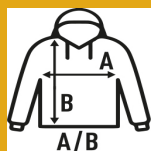

OCEAN KANGAROO

Sudadera con capucha y cordón de ajuste a tono. Disponible en 6 colores y desde la talla XS hasta la 3XL. **Sudadera ideal para serigrafiar, bordar o personalizar con transfer.** Por su composición más alta en poliéster, algunos de nuestros clientes utilizan la **sudadera blanca para sublimar.**

65% Poliéster / 35% Algodón. Gramaje: 260-265 gr.

Caixa/Box 25

Pack/Pack 25

TALLA/Size

EU	XS	S	M	L	XL	XXL	3XL
Amplada	50 cm	52 cm	54 cm	56 cm	58 cm	60 cm	62 cm
Llargada	67 cm	68 cm	69 cm	70 cm	71 cm	72 cm	74 cm