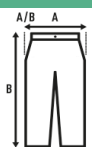

SWEAT PANTS CUFF FRENCH TERRY

Pantalón deportivo unisex, con bolsillos laterales, puños en bajo y cintura elástica con cordón ajustable.

Características:

- Cintura elástica con cordón ajustable a tono.
- Felpa sin perchar.
- Bolsillos laterales.
- Puños en bajo.

60% algodón 40%poliéster reciclado. 235/240 g/m2

Caixa/Box 25

Pack/Pack 25

TALLA/Size

EU	XS	S	M	L	XL	XXL	3XL
Amplada	47 cm	50 cm	53 cm	54 cm	56 cm	57 cm	59 cm
Llargada	96 cm	98 cm	100 cm	102 cm	104 cm	106 cm	108 cm